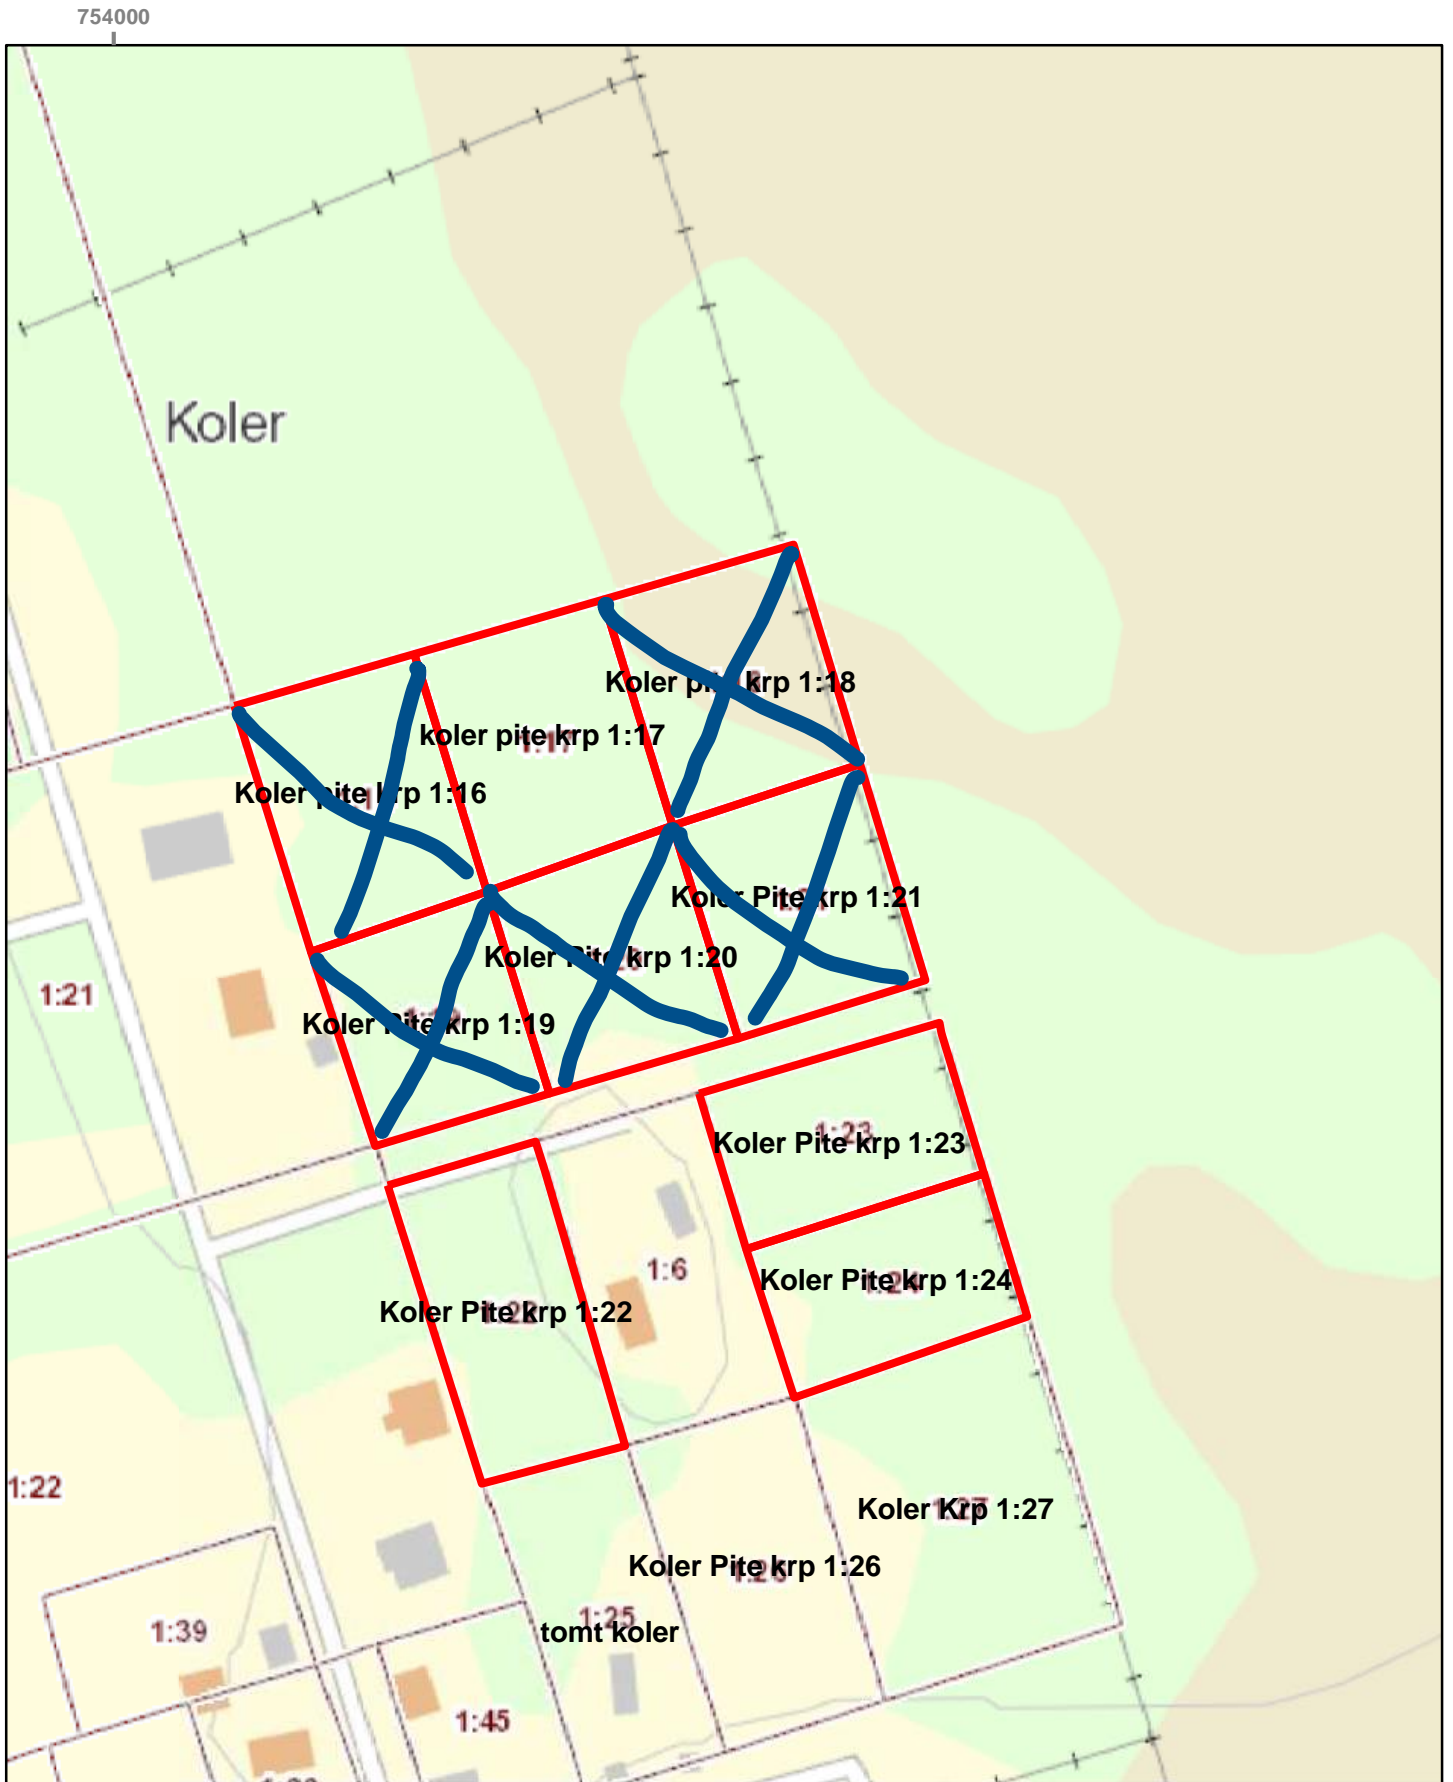

# Tomter koler 1:16--1:24

Projicerat koordinatsystem: sweref99 TM

0 9 18 27 36  
Meter

Skala 1:1 471 i A4

sign: