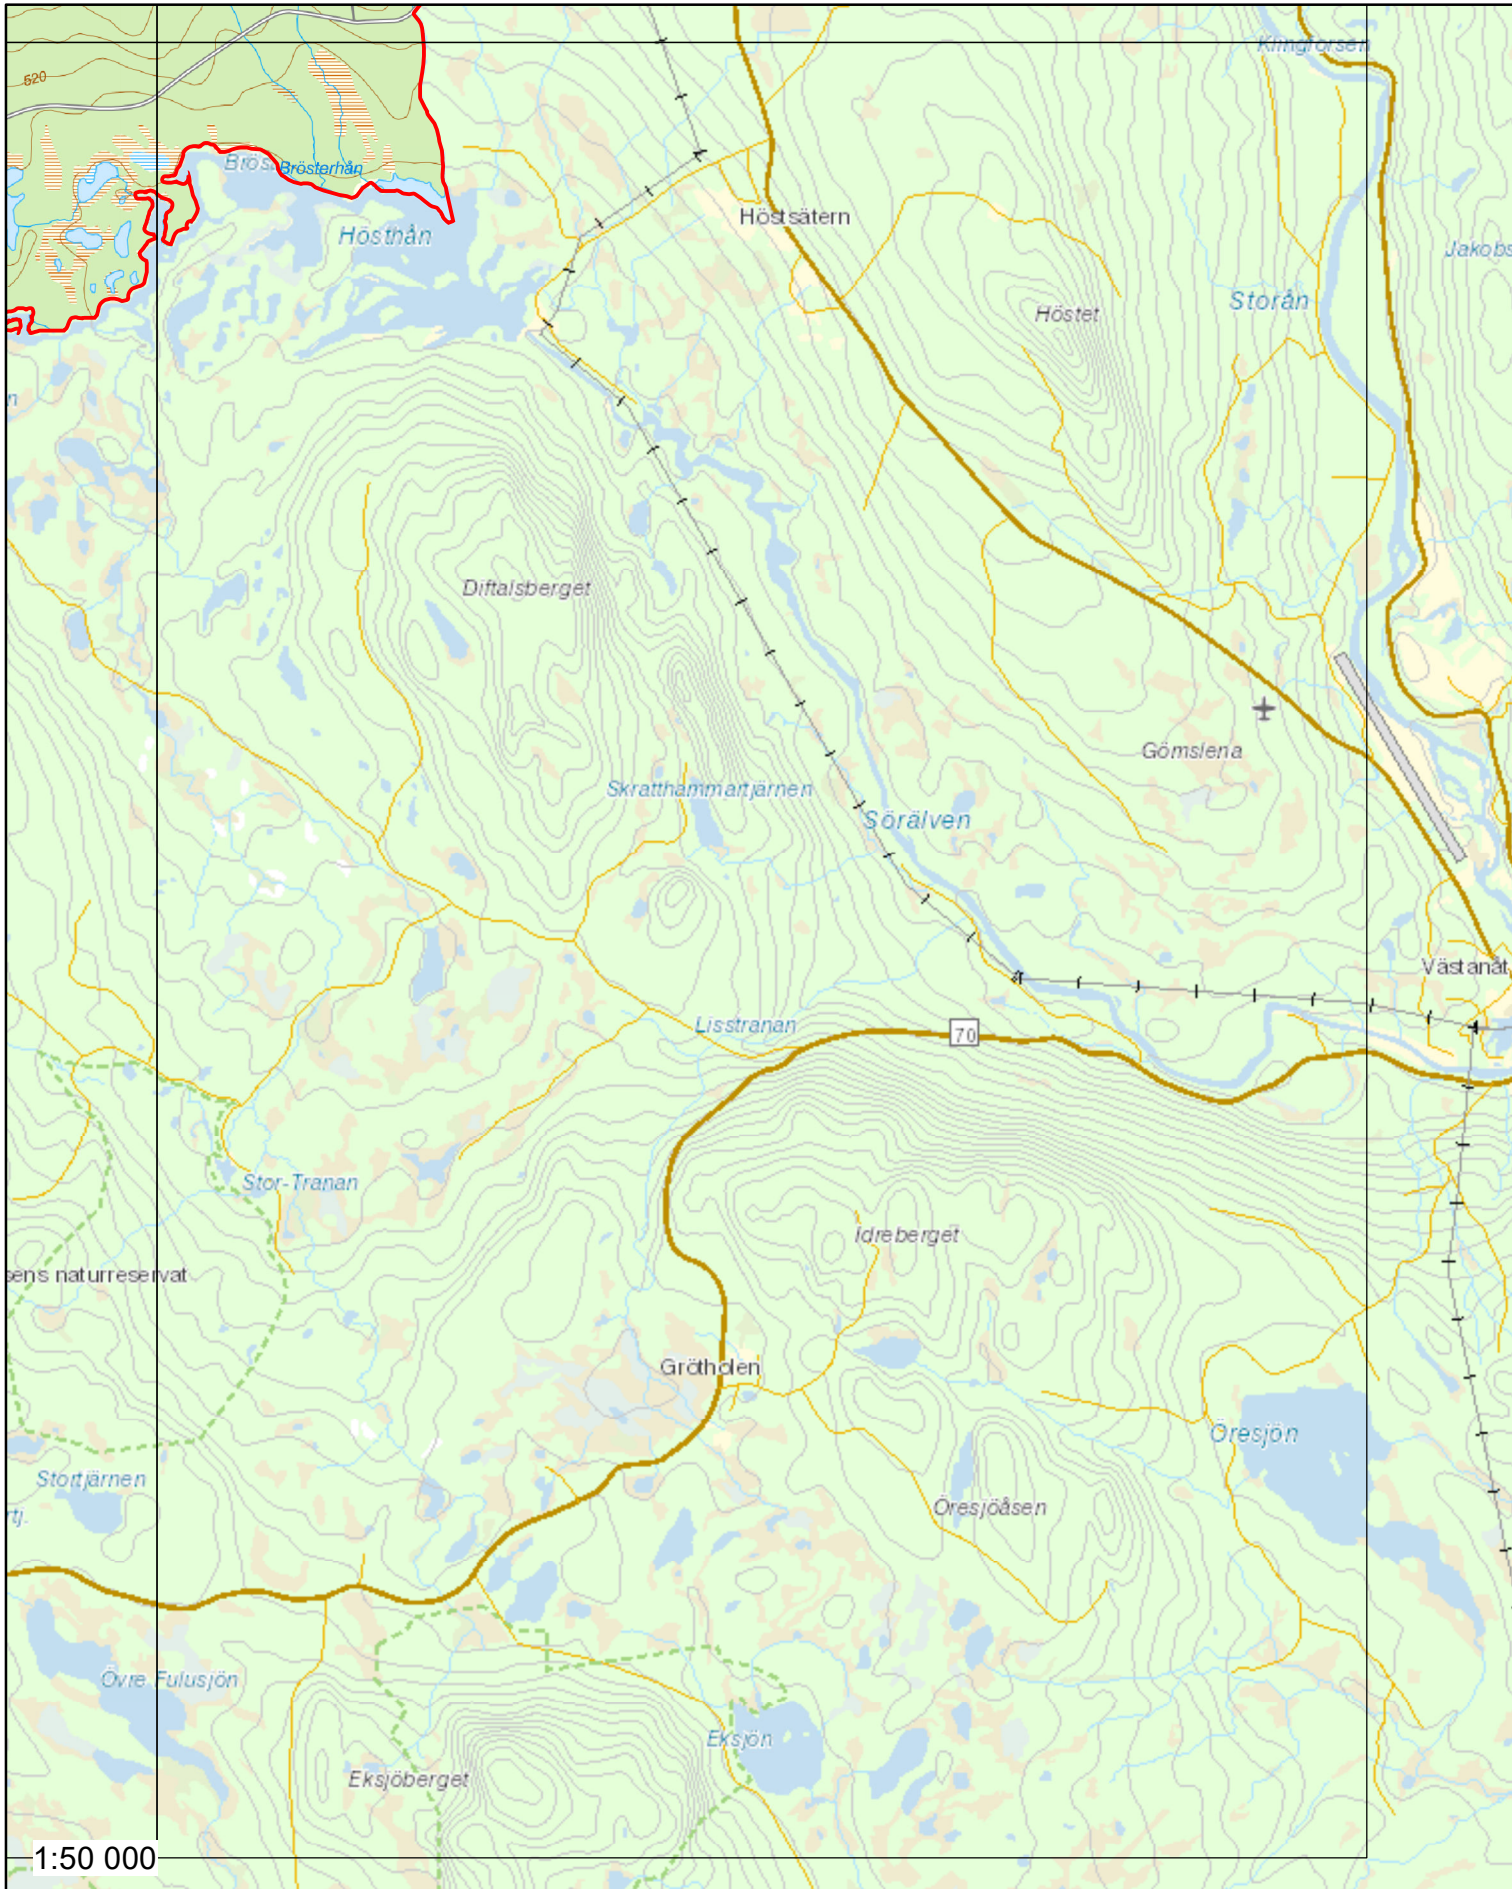

W SVEASKOG

Kortjakt Gröveldalen Idre 1-2

1:50 000