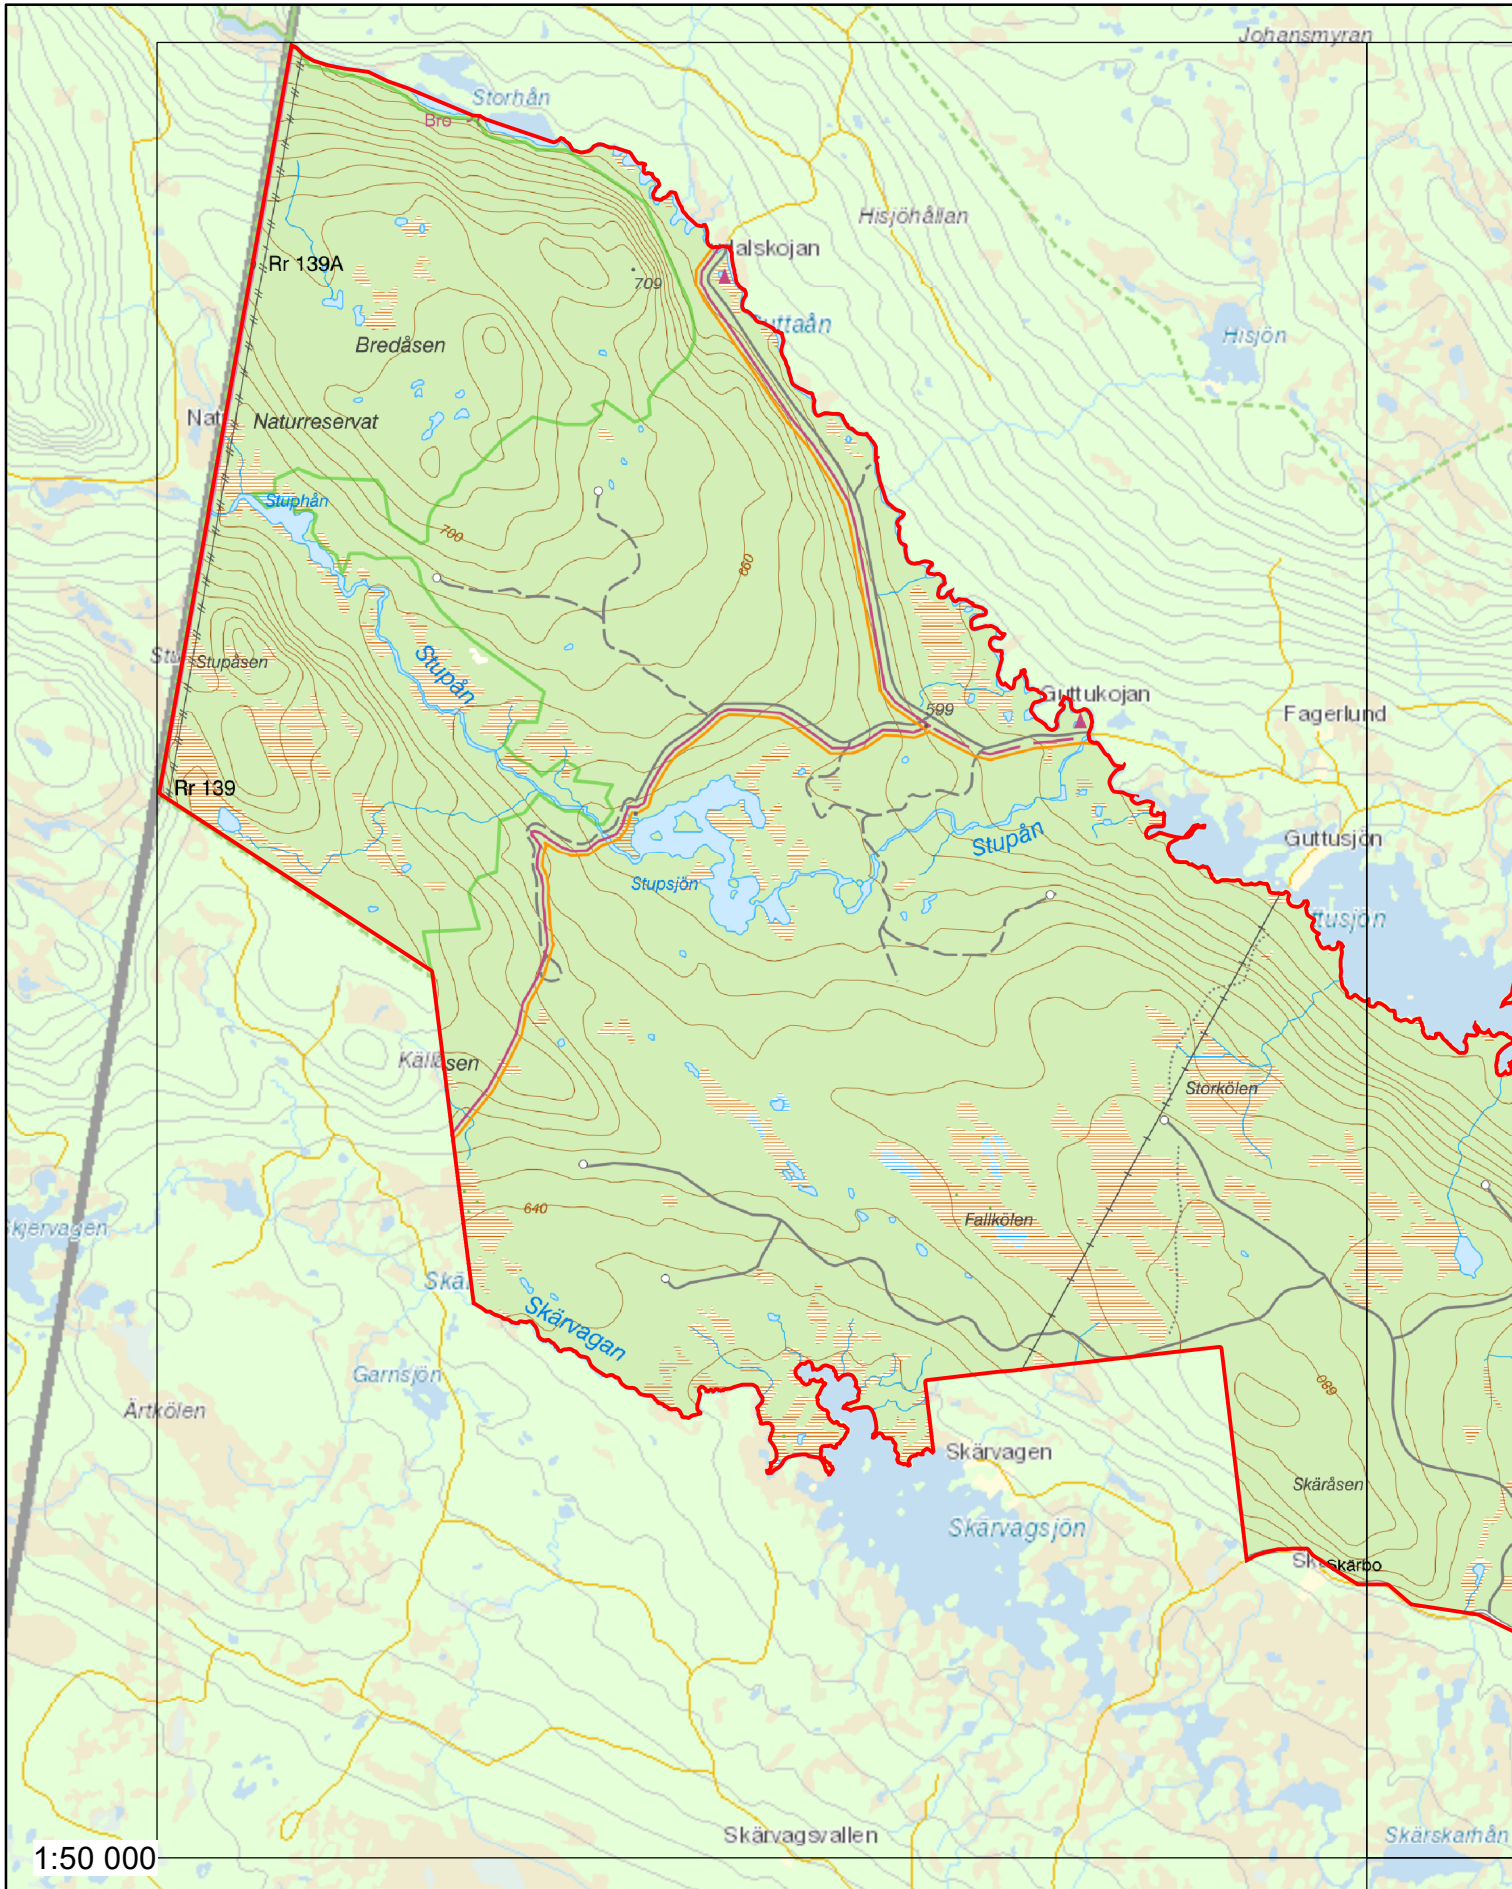

# W SVEASKOG

## Kortjakt Guttuån Idre 0-0

1:50 000