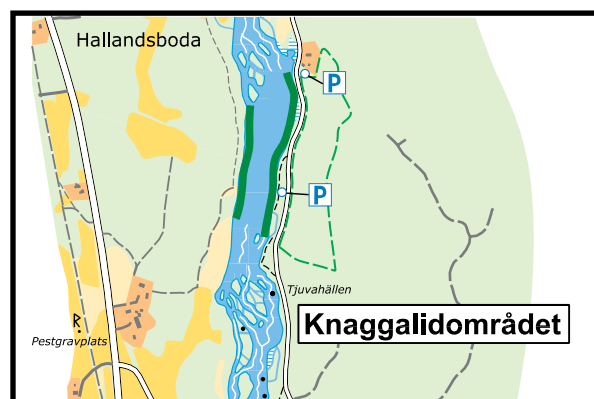

Mörrums Kronolaxfiske

METKARTA 1

Specimen predator & Specimen mete

Period 1 juni – 30 september

 Mete tillåtet
 Fiske förbjudet

Kontakt:

Box 26, SE-375 21 Mörrum, Sweden

Tel. +46 (0)454-501 23