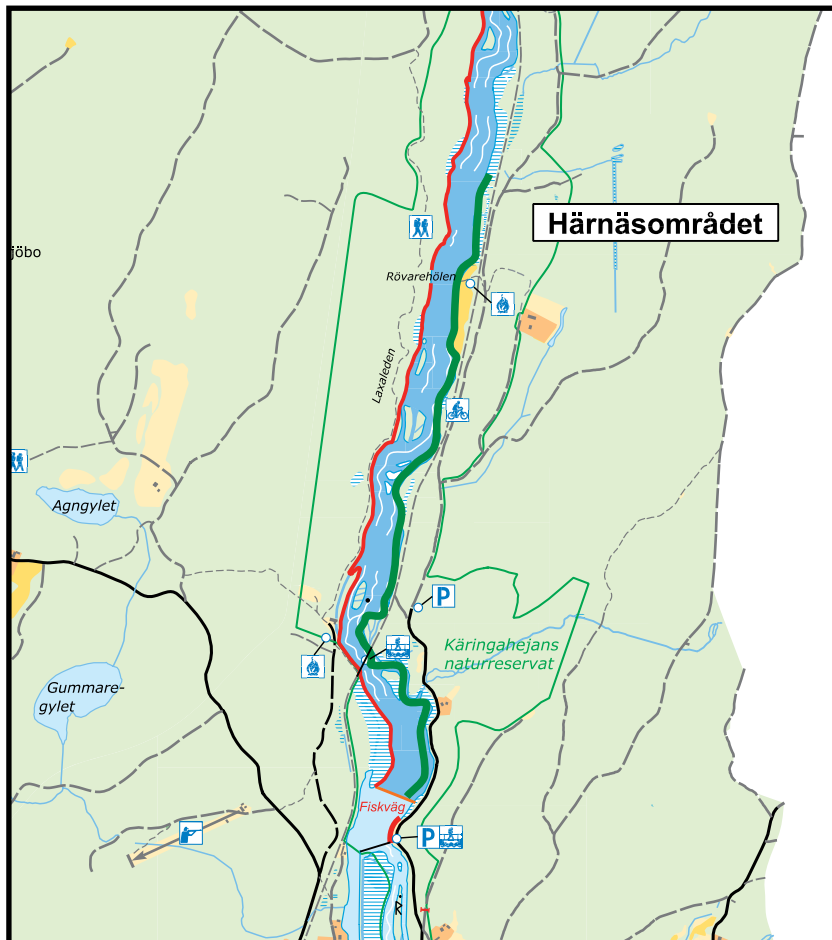

Mörrums Kronolaxfiske

METKARTA 1

Specimen predator & Specimen mete

Period 1 juni – 30 september

 Mete tillåtet
 Fiske förbjudet

Kontakt:

Box 26, SE-375 21 Mörrum, Sweden

Tel. +46 (0)454-501 23