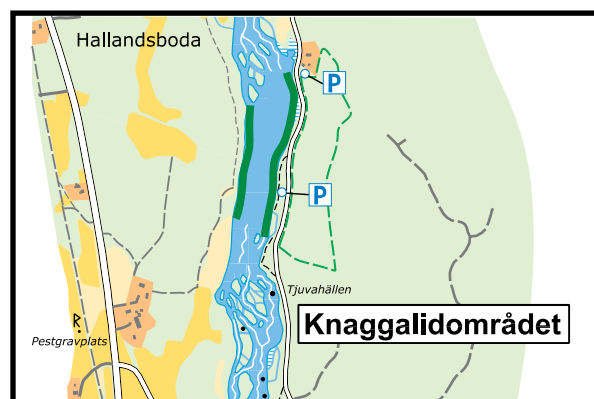

Mörrums Kronolaxfiske

METKARTA 1

Specimen predator & Specimen mete

Period 1 april – 30 september

Predatormete ej tillåtet

1 maj – 31 maj

-  Mete tillåtet
-  Fiske förbjudet

Kontakt: