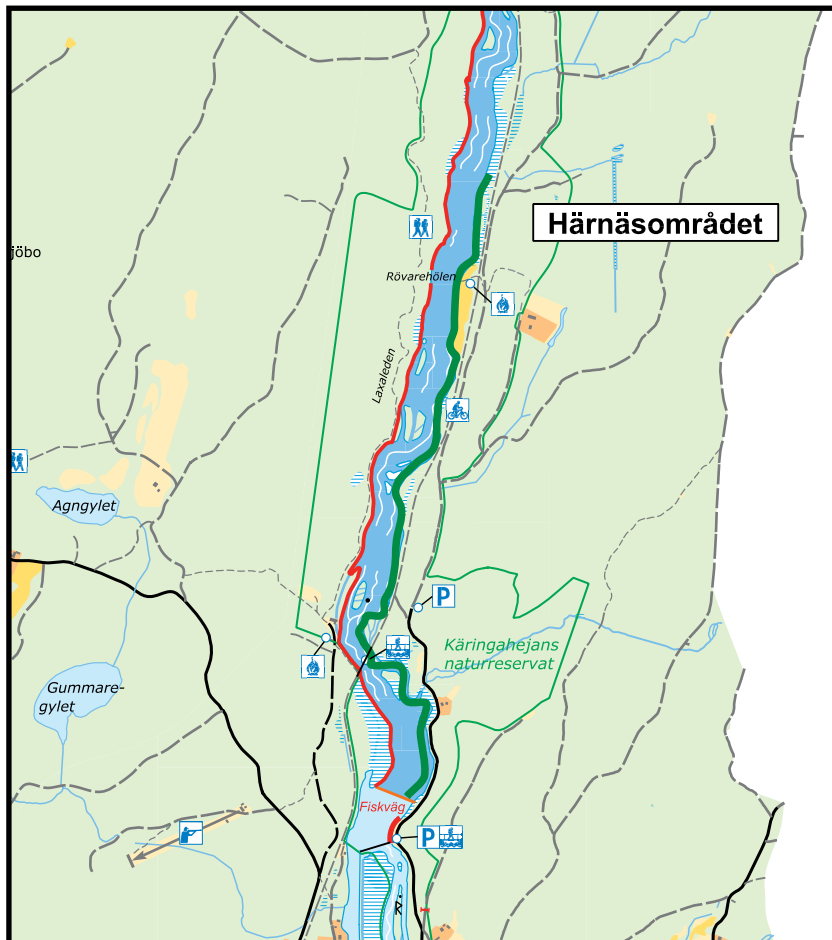

Mörrums Kronolaxfiske

METKARTA 1

Specimen predator & Specimen mete

Period 1 april – 30 september

Predatormete ej tillåtet

1 maj – 31 maj

-  Mete tillåtet
-  Fiske förbjudet

Kontakt: