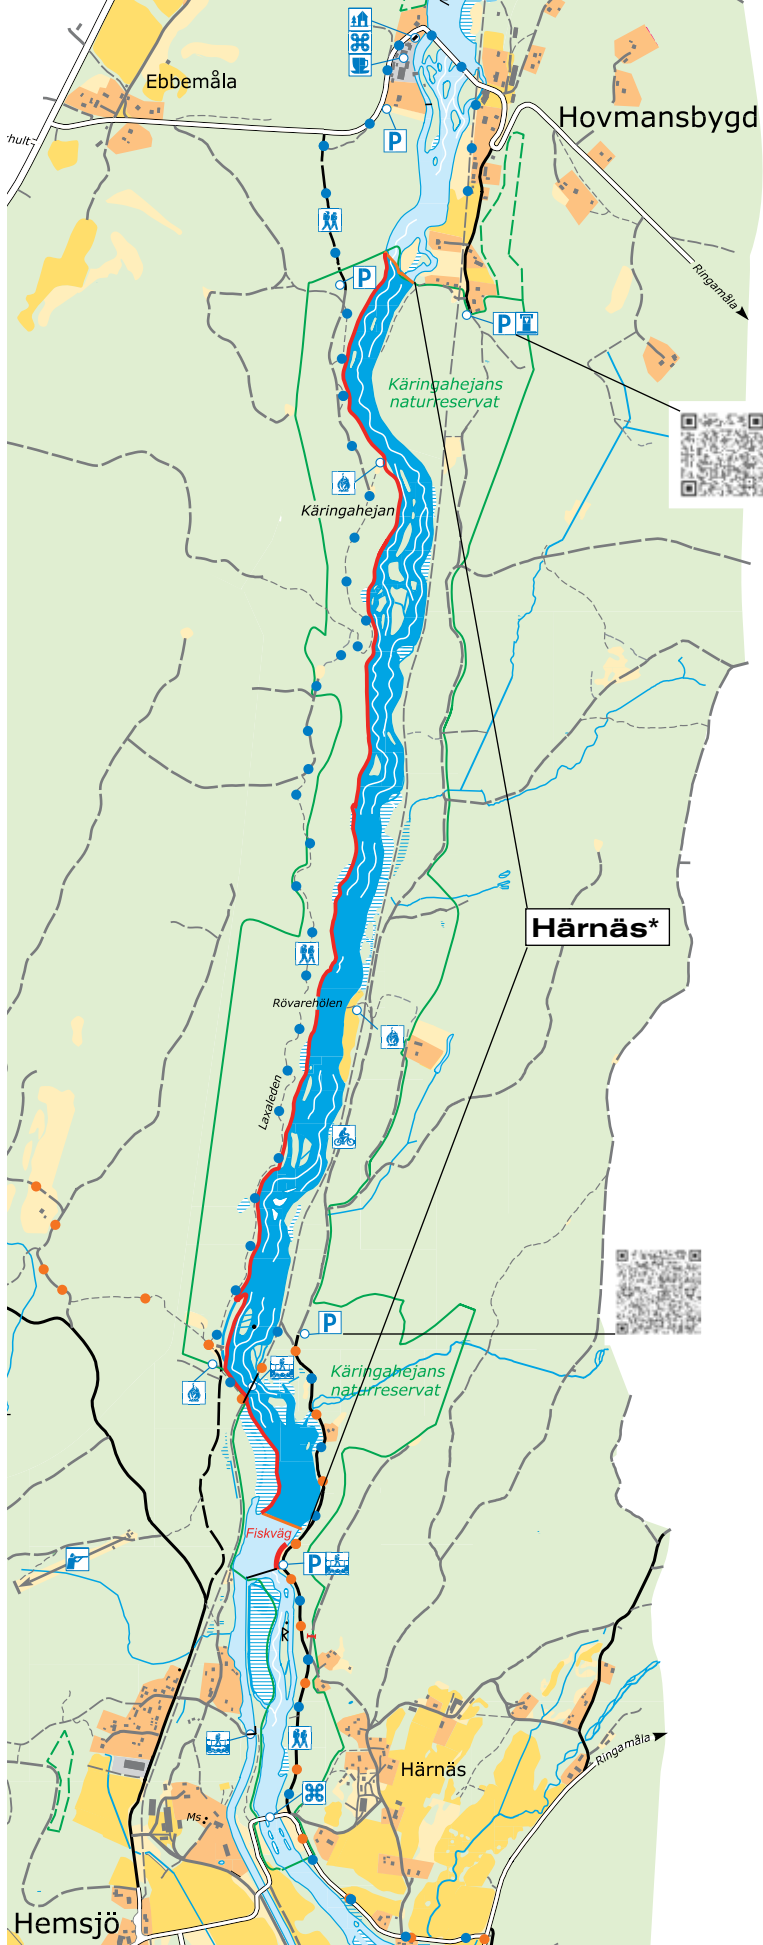

* **VKH-sträckan** = Vittskövle, Knaggalid, Härnäs

Vittskövle*

Pool 1-32

Härnäs*

Knaggalid*

N56° 11.506' E014° 44.891'

Mörrums Kronolaxfiske
Box 26, SE-375 21 Mörrum, Sweden

Tel. +46 (0)454-501 23
morrum@sveaskog.se
www.morrum.com

Svängstasträckan

Teckenförklaring

	Tillåtet fiskeområde
	Förbjudet fiskeområde
	Förbjudet fiskeområde
	Poolgräns

Zeichenerklärung

	Erlaubte Angelstrecke
	Verbotene Angelstrecke
	Verbotene Angelstrecke
	Poolgrenzen

Symbols

	Permitted fishing area
	Forbidden fishing area
	Forbidden fishing area
	Fishing pool borders

Kartprojekt AB, Mörrum 2005
Kartunderlag: Karlshamns kommun, OK Skogsfalken
Layout: Pernillas Grafiska