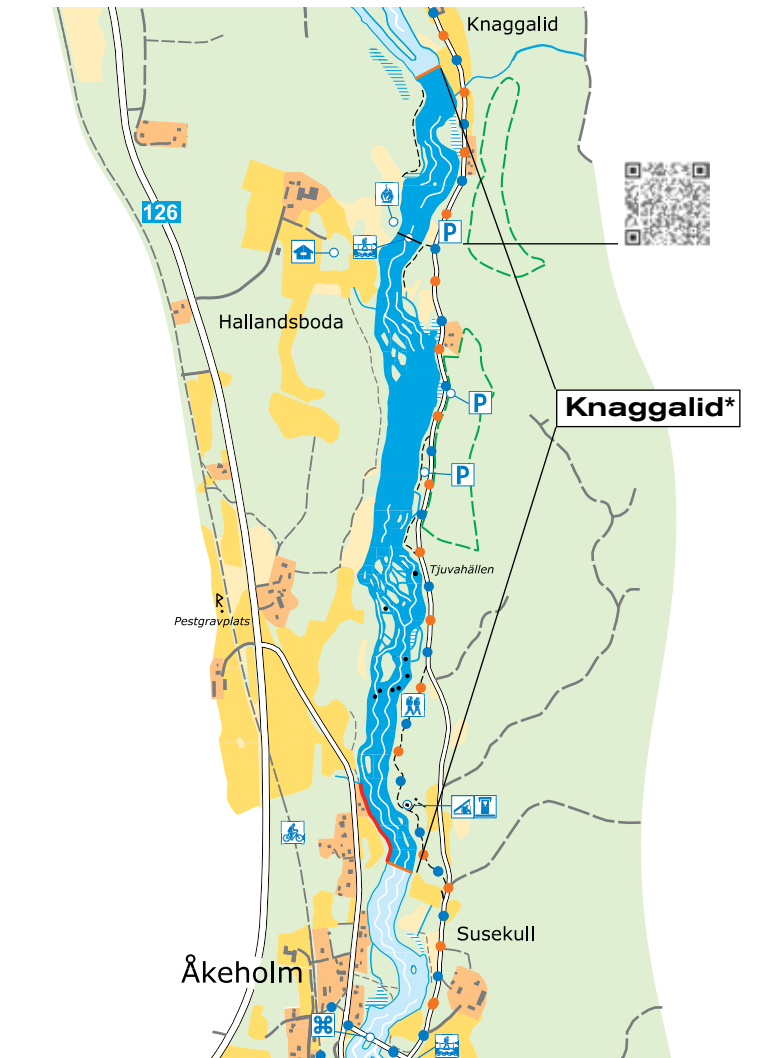

* **VKH-sträckan** = Vittskövle, Knaggalid, Härnäs

Vittskövle*

Pool 1-32

Härnäs*

Knaggalid*

N56° 11.506' E014° 44.891'

Mörrums Kronolaxfiske
Box 26, SE-375 21 Mörrum, Sweden

Tel. +46 (0)454-501 23
morrum@sveaskog.se
www.morrum.com

Svängstasträckan

Teckenförklaring

	Tillåtet fiskeområde
	Förbjudet fiskeområde
	Förbjudet fiskeområde
	Poolgräns

Zeichenerklärung

	Erlaubte Angelstrecke
	Verbotene Angelstrecke
	Verbotene Angelstrecke
	Poolgrenzen

Symbols

	Permitted fishing area
	Forbidden fishing area
	Forbidden fishing area
	Fishing pool borders

Kartprojekt AB, Mörrum 2005
Kartunderlag: Karlshamns kommun, OK Skogsfalken
Layout: Pernillas Grafiska