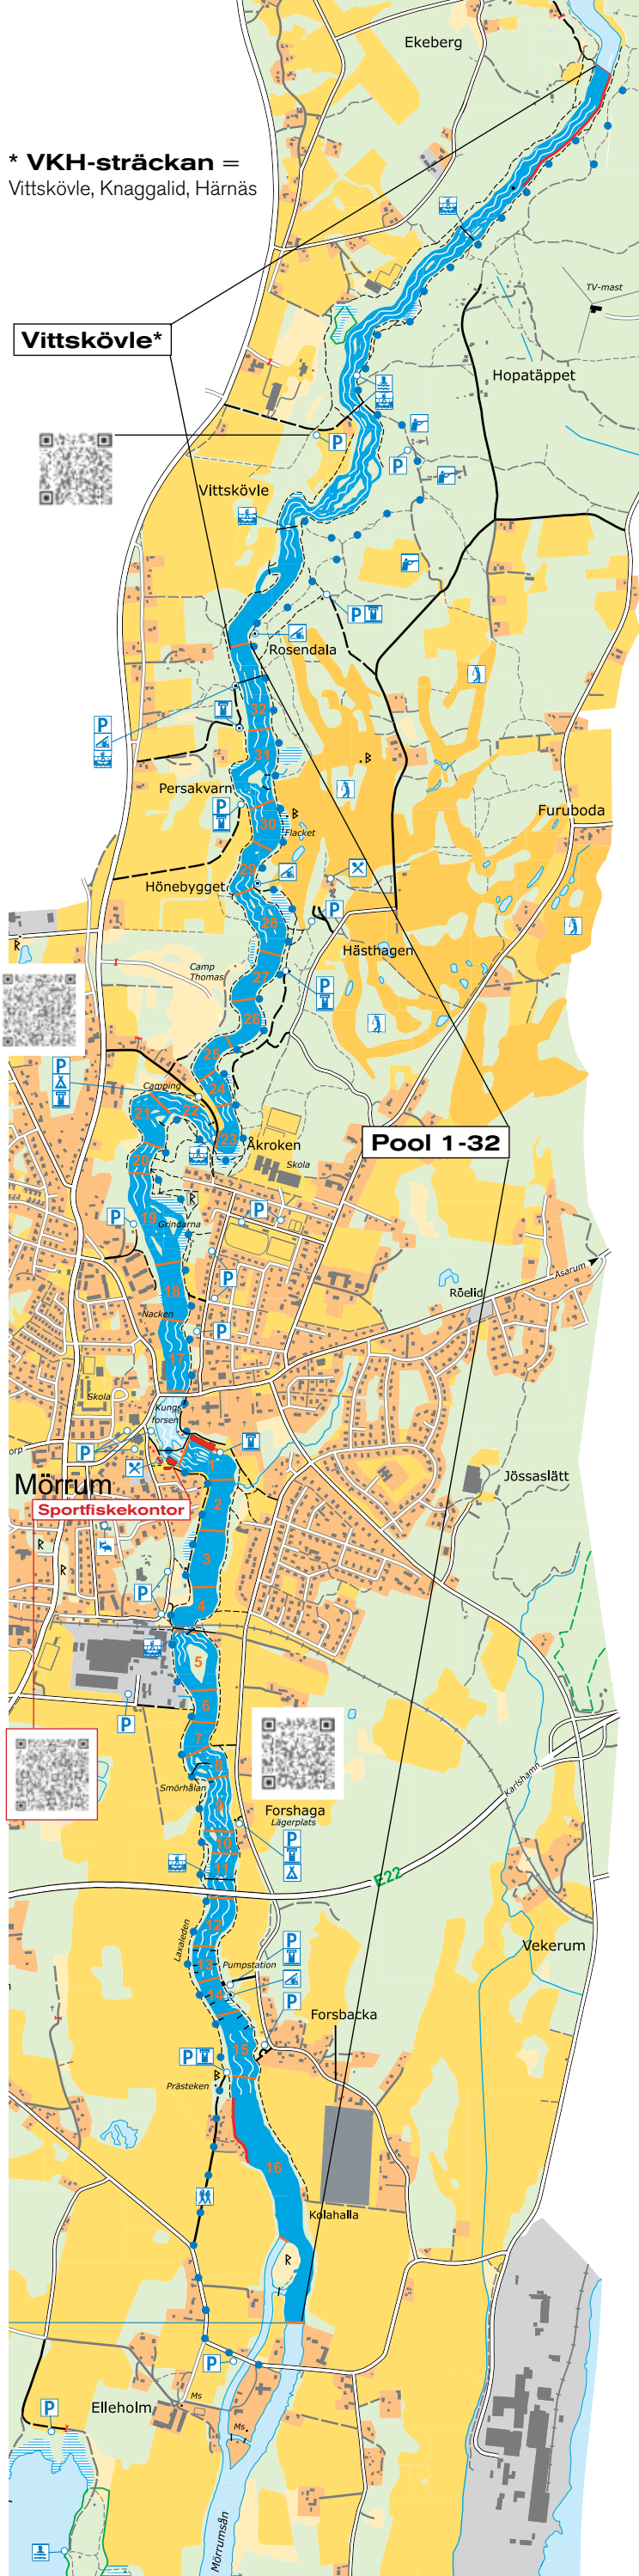

* **VKH-sträckan** = Vittskövle, Knaggalid, Härnäs

Vittskövle*

Pool 1-32

Härnäs*

Knaggalid*

N56° 11.506' E014° 44.891'

Mörrums Kronolaxfiske
Box 26, SE-375 21 Mörrum, Sweden

Tel. +46 (0)454-501 23
morrum@sveaskog.se
www.morrum.com

Svängstasträckan

Teckenförklaring

	Tillåtet fiskeområde
	Förbjudet fiskeområde
	Förbjudet fiskeområde
	Poolgräns

Zeichenerklärung

	Erlaubte Angelstrecke
	Verbotene Angelstrecke
	Verbotene Angelstrecke
	Poolgrenzen

Symbols

	Permitted fishing area
	Forbidden fishing area
	Forbidden fishing area
	Fishing pool borders

Kartprojekt AB, Mörrum 2005
Kartunderlag: Karlshamns kommun, OK Skogsfalken
Layout: Pernillas Grafiska