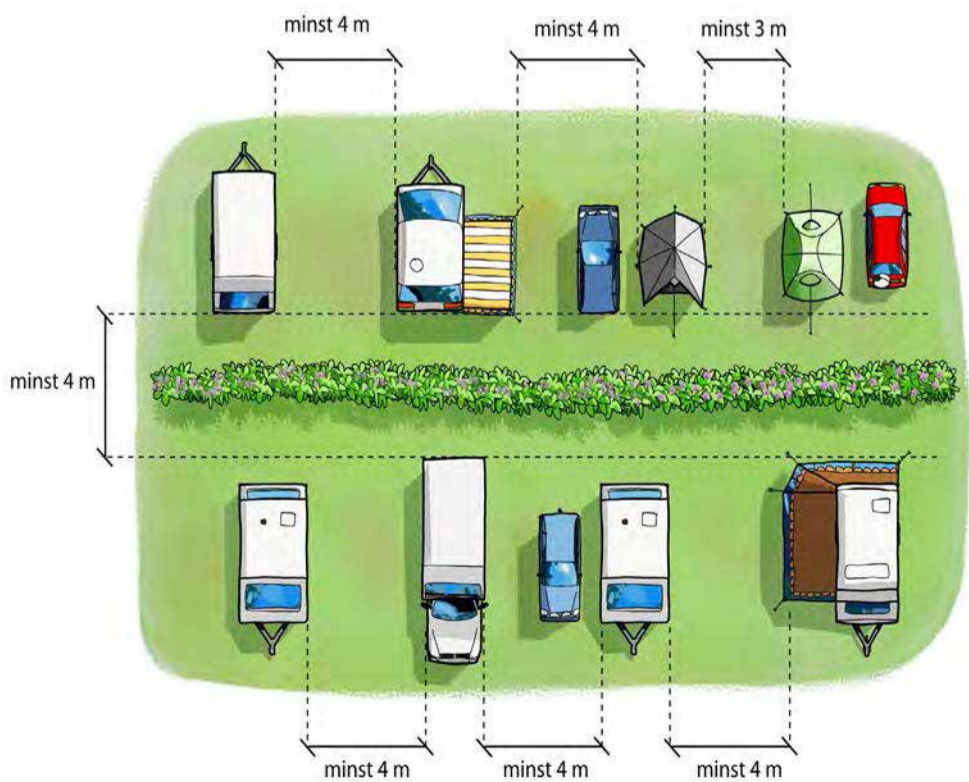

Åkrokens Camping

-  Campingplats 80m²
-  Ställplats utan el 48m²
-  Tältplats utan el
-  Sortering papper/glas
-  Parkering
-  Grillplats
-  Servicehus

Laxaleden
 Mot Laxens Hus Mot Karlshamn Golfklubb